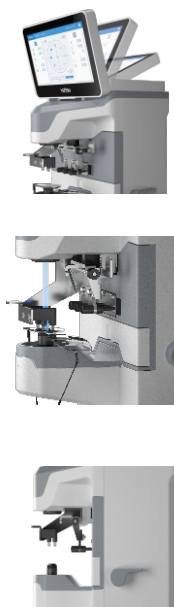

Digital Photo Slit lamp

L-0229-E LED/Halogen

نماینده انحصاری کمپانی Inami ژاپن

Applanation Tonometer

L-5110

- به همراه ۲ عدد پریزم
- دارای ابزار تست کالیبراسیون
- دارای ۱۰ سال خدمات پس از فروش

Synoptophore

L-2510HB

K-0391 violet

UNIVERSAL TRIAL FRAME

K-0391 black

K-0391 G white

- وزن بسیار سبک
- تغییر رنج PD از 48mm تا 80mm
- قابلیت قرار گیری 10 لنز همزمان
- قابل ارائه در 3 رنگ مشکی ، طوسی و بنفش
- دارای 10 سال خدمات پس از فروش

نمایندگی انحصاری کمپانی **Inami** ژاپن

CCQ-1100

DIGITAL LENSMETER

- صفحه نمایش لمسی
- Quick Mode
- تست نور آبی (Blue Light Measurement)
- قابلیت اندازه گیری PD، UV و PH
- تشخیص اعوجاج عدسی
- اندازه گیری عدسی های تدریجی
- اندازه گیری لنز های Soft و Hard
- دارای پرینتر حرارتی
- قابلیت بروزرسانی نرم افزار
- دارای ۱۰ سال خدمات پس از فروش

YEASN

نماینده انحصاری کمپانی YEASN

CCQ-800

LCD VISUAL CHART

YPB-2100

- دارای صفحه نمایش 23.8"
- دارای تست های کاربردی از قبیل :
تست دید بعد (3D Red&Green Glasses)
تست دید رنگ (ایشی هارا)
تست Contrast Sensitivity و ...
- قابلیت تنظیم فاصله از 1.5m تا 6m (Step : 10cm)
- پخش انواع فرمت های عکس و ویدئو با قابلیت خروجی صدا
- قابلیت بروزرسانی نرم افزار
- با قابلیت شخصی سازی در انواع تست ها برای هر کاربر
- دارای ۱۰ سال خدمات پس از فروش