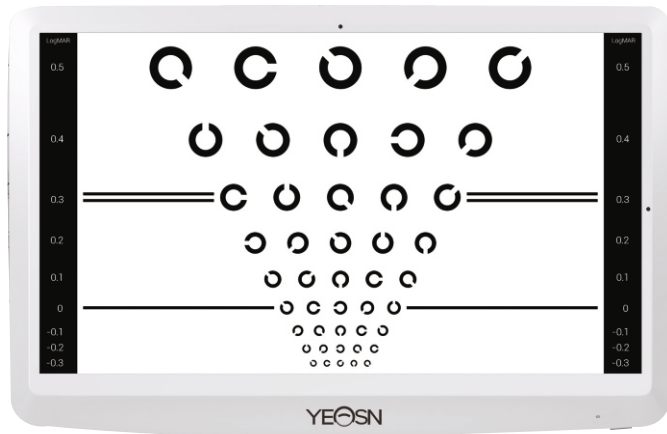

نمایندگی انحصاری کمپانی **Inami** ژاپن

CCQ-1100

DIGITAL LENSMETER

- صفحه نمایش لمسی
- Quick Mode
- تست نور آبی (Blue Light Measurement)
- قابلیت اندازه گیری PD، UV و PH
- تشخیص اعوجاج عدسی
- اندازه گیری عدسی های تدریجی
- اندازه گیری لنز های Soft و Hard
- دارای پرینتر حرارتی
- قابلیت بروزرسانی نرم افزار
- دارای ۱۰ سال خدمات پس از فروش

YEASN

نماینده انحصاری کمپانی YEASN

CCQ-800

LCD VISUAL CHART

YPB-2100

- دارای صفحه نمایش 23.8"
- دارای تست های کاربردی از قبیل :
تست دید بعد (3D Red&Green Glasses)
تست دید رنگ (ایشی هارا)
تست Contrast Sensitivity و ...
- قابلیت تنظیم فاصله از 1.5m تا 6m (Step : 10cm)
- پخش انواع فرمت های عکس و ویدئو با قابلیت خروجی صدا
- قابلیت بروزرسانی نرم افزار
- با قابلیت شخصی سازی در انواع تست ها برای هر کاربر
- دارای ۱۰ سال خدمات پس از فروش

YEOSN

نماینده انحصاری کمپانی YEASN

DIGITAL REFRACTOR

YPA-2100

- طراحی منحصر به فرد به منظور فراهم آمدن میدان دید وسیع
- قابلیت پرونده سازی برای بیمار
- قابلیت انتقال اطلاعات
- تست دید نزدیک
- Sphere Lens : -29.00D - +26.75D , Step : 0.12D/0.25D/1D
- Cylinder Lens : 0.00D - ±8.75D , Step : 0.25D/1D
- Pupil Distance : 48mm - 82mm
- قابلیت کنترل دستگاه توسط نرم افزار و تبلت
- دارای پرینتر External
- دارای ۱۰ سال خدمات پس از فروش