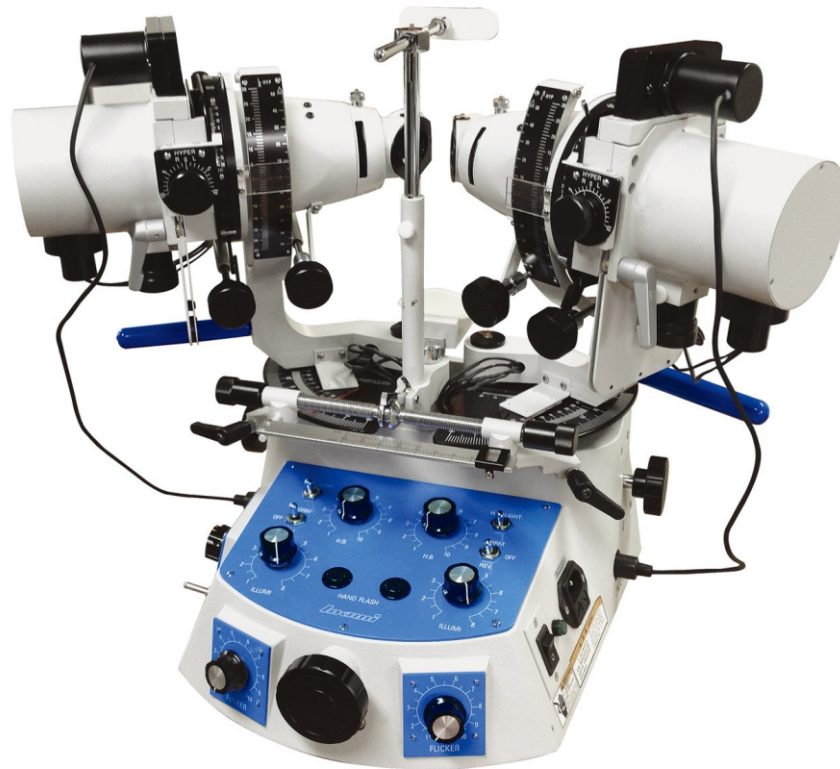

بینا طب اپتیک

YEOSN

CHAROPS

SLIT LAMP

L-0240 LED / Halogen

- Quality optic from **JAPAN**
- با قابلیت نصب انواع تونومتر
- دارای قابلیت زوم پیوسته (10X - 30X)
- دارای منبع نور LED و هالوژن
- دارای ۱۰ سال خدمات پس از فروش

Digital Photo Slit lamp

L-0229-E LED/Halogen

نماینده انحصاری کمپانی Inami ژاپن

Applanation Tonometer

L-5110

- به همراه ۲ عدد پریزم
- دارای ابزار تست کالیبراسیون
- دارای ۱۰ سال خدمات پس از فروش

Synoptophore

L-2510HB

K-0391 violet

UNIVERSAL TRIAL FRAME

K-0391 black

K-0391 G white

- وزن بسیار سبک
- تغییر رنج PD از 48mm تا 80mm
- قابلیت قرار گیری 10 لنز همزمان
- قابل ارائه در 3 رنگ مشکی ، طوسی و بنفش
- دارای 10 سال خدمات پس از فروش

- با قابلیت اندازه گیری PD دوچشمی و تک چشمی
- برای فواصل مختلف (دید نزدیک ، میانه و دور)
- رنج PD دوچشمی : 45mm - 82mm
- رنج PD تک چشمی : 22.5mm - 41mm
- با قابلیت تنظیم فاصله تارگت از 30cm تا بی نهایت
- تنظیم شدت نور تارگت، تنظیم زمان خاموش شدن و کالیبراسیون خودکار
- دارای ۱۰ سال خدمات پس از فروش