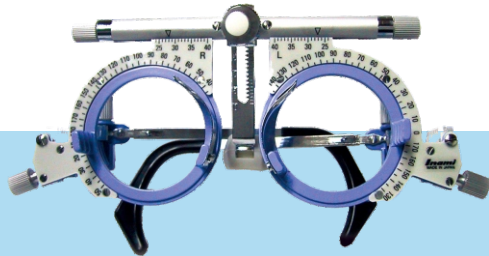

Digital Photo Slit lamp

L-0229-E LED/Halogen

نماینده انحصاری کمپانی Inami ژاپن

Applanation Tonometer

L-5110

- به همراه ۲ عدد پریزم
- دارای ابزار تست کالیبراسیون
- دارای ۱۰ سال خدمات پس از فروش

Synoptophore

L-2510HB

- تشخیص و درمان مشکلات دید دوچشمی
- Simultaneous Perception
- Fusion
- Stereoscopic Vision
- دارای Haidinger Brush باقابلیت جداسازی و کنترل سرعت ۵۰-۱۰۰ دور در دقیقه
- Automatic Flash
- دارای ۱۰ سال خدمات پس از فروش

K-0391 violet

UNIVERSAL TRIAL FRAME

K-0391 black

K-0391 G white

- وزن بسیار سبک
- تغییر رنج PD از 48mm تا 80mm
- قابلیت قرار گیری 10 لنز همزمان
- قابل ارائه در 3 رنگ مشکی ، طوسی و بنفش
- دارای 10 سال خدمات پس از فروش

- با قابلیت اندازه گیری PD دوچشمی و تک چشمی
- برای فواصل مختلف (دید نزدیک ، میانه و دور)
- رنج PD دوچشمی : 45mm - 82mm
- رنج PD تک چشمی : 22.5mm - 41mm
- با قابلیت تنظیم فاصله تارگت از 30cm تا بی نهایت
- تنظیم شدت نور تارگت، تنظیم زمان خاموش شدن و کالیبراسیون خودکار
- دارای ۱۰ سال خدمات پس از فروش